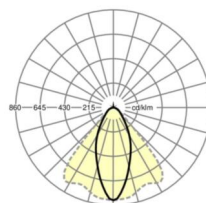

параметры

номер заказа	19420004200
код EAN	4020863397853
номер таможенного тарифа	94051190
Знак прохождения контроля	IP 20, класс защиты I, ENEC10 VDE, F, HACCP DIN10500/Food/IFS-пригодность для применения/BRC, Indoor, CE
Степень ударопрочности IK	IK03 (-20°C bis 25°C)
Температура окружения	ta -20°C в 25°C
Гарантийный срок	5 лет
Государственные программы поддержки	BEG - государственные субсидии для энергосберегающих зданий (действительна только для Германии)

электротехника

Балласт	Электронный драйвер (1 штука)
Мощность системы	68W
сетевое напряжение	230V/50Hz
автоматический предохранитель (пусковой ток)	10 штук/B10, 16 штук/B16, 10 штук/C10, 16 штук/C16
класс энергосбережения/Источник света	C

Оптика

Оснастка	LED, цветопередача/оттенок света CRI ≥ 80 / 6500K
Допуск для координаты цветности (MacAdam)	3SDCM
Фотобиологическая безопасность (светильник)	RG1
Номинальный световой поток	11453lm
Срок службы LED	50000h L80/B10 (Tq 25°C)
светоотдача светильников	167lm/W
Угол излучения	40° (C0) / 85° (C90)
UGR поп./вдоль	21.0 / 23.0

DEEP-LINK

<https://www.regiolum.de/ru/article/19420004200>

Ссылка	LED 12000lm 865
ηLB	100 %
Φ ↓/↑	99 % / 1 %
UGR поп./вдоль	21.0 / 23.0